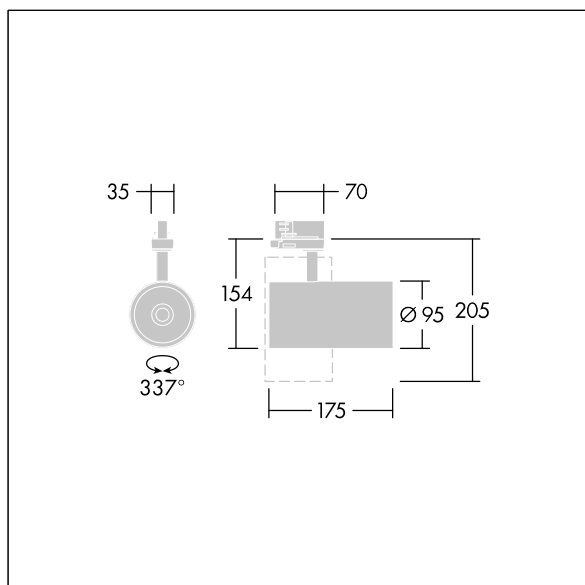

TLG_GRAF_M_3GU.wmf

Dette produkt indeholder en lyskilde i energieffektivitetsklasse C.