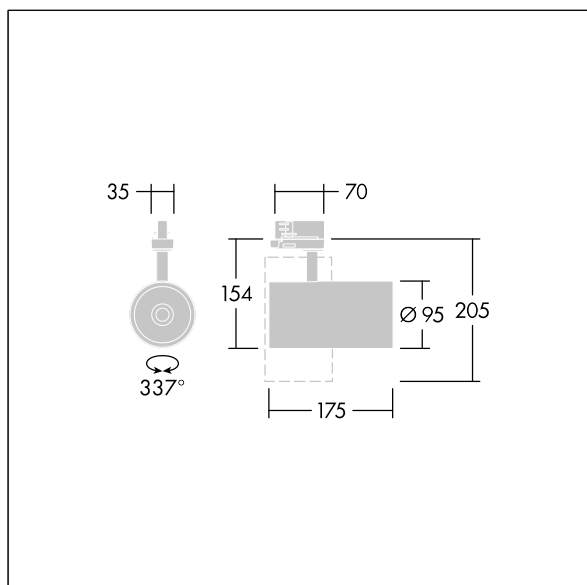

## Graffiti

LED-spotlight til 3-fasede sporinstallationer med projektørlysfordeling og stabiliseret farvetemperatur.. Isolationsklasse I, IP20. Armaturhus: trykstøbt aluminium sort mikro-tekstureret maling. Reflektor: PC, sprøjtet. Spotlight kan roteres til og med 337° og vippes til og med 90°. Komplet med 4000K LED, maks. effektivitet

Denne artikel er emballeret enkeltvist og kan også bestilles som bulkemballeret.

Dimensioner: Ø95 x 205 mm  
Luminaire input power: 21 W  
Lysudbytte fra armatur: 2800 lm  
Armaturvirkningsgrad: 133 lm/W  
Vægt: 0,71 kg

TLG\_GRAF\_F\_3GU\_BK\_ON.jpg

TLG\_GRAF\_M\_3GU.wmf

Dette produkt indeholder en lyskilde i energieffektivitetsklasse C.

**Graffiti**

**96108759 GRAFFITI 2800-940HE SWI 3GU SP BK**

**THORN**