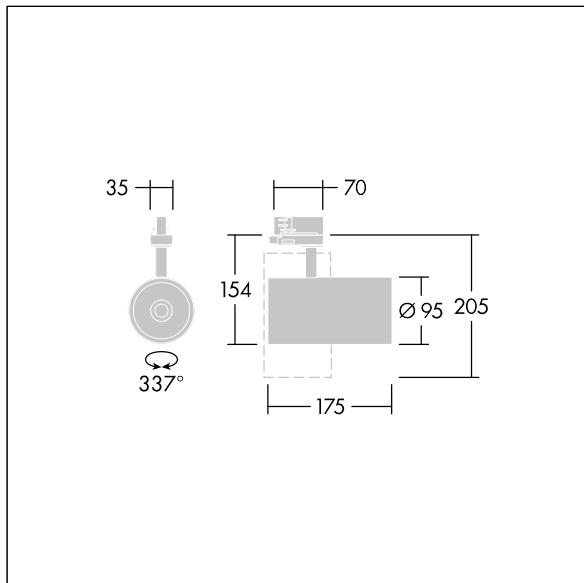

Graffiti

Projecteur LED pour installations triphasées avec distribution lumineuse de type spot et température de couleurs stabilisée. Electronique, Luminaire commutable on/off. Classe électrique I, IP20. Corps : peinture micro-texturée aluminium fonderie noir. Réflecteur : PC « sputtered ». Projecteur avec rotation jusqu'à 337° et pivot jusqu'à 90°. Complet avec LED 4000 K, efficacité maximale

Cet article est emballé à l'unité et peut également être commandé avec un emballage en vrac.

Dimensions : Ø95 x 205 mm

Puissance du luminaire: 21 W

Flux lumineux du luminaire: 2800 lm

Efficacité lumineuse du luminaire: 133 lm/W

Poids : 0,71 kg

TLG_GRAF_F_3GU_BK_ON.jpg

TLG_GRAF_M_3GU.wmf

Ce produit contient une source lumineuse de classe d'efficacité énergétique C.

Toutes les valeurs marquées d'un * sont des valeurs nominales. Thorn utilise des composants testés et éprouvés, en provenance des meilleurs fournisseurs. Dans certains cas isolés, il se peut qu'il y ait des pannes de nature technologique au niveau des LED individuels, pendant le cycle de vie nominal du produit. Les normes internationales fixent la tolérance du flux initial et de la charge associée à $\pm 10\%$. Sauf indication contraire, les valeurs sont applicables pour une température ambiante de 25 °C.