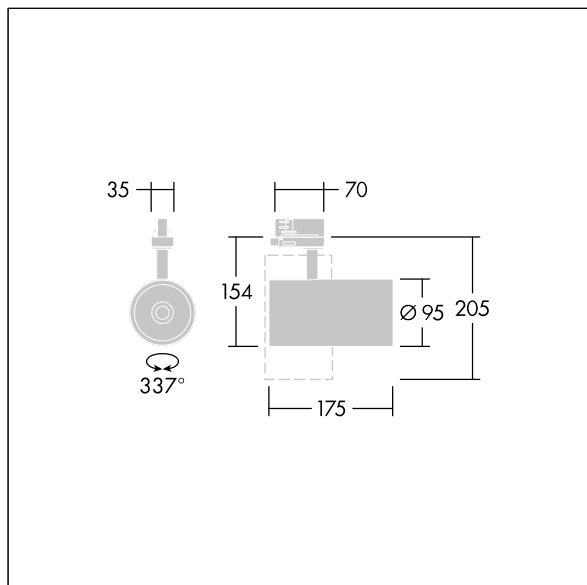

Graffiti

LED-spotlight til 3-fasede sporinstallationer med bred flomlysfordeling og stabiliseret farvetemperatur. Isolationsklasse I, IP20. Armaturhus: trykstøbt aluminium hvid mikro-tekstureret maling. Reflektor: PC, sprøjtet. Spotlight kan roteres til og med 337° og vippes til og med 90°. Komplet med 4000K LED, maks. effektivitet

Denne artikel er emballeret enkeltvist og kan også bestilles som bulkemballeret.

Dimensioner: Ø95 x 205 mm
 Luminaire input power: 21 W
 Lysudbytte fra armatur: 2900 lm
 Armaturvirkningsgrad: 138 lm/W
 Vægt: 0,71 kg

TLG_GRAF_F_3GU_WH_ON.jpg

TLG_GRAF_M_3GU.wmf

Dette produkt indeholder en lyskilde i energieffektivitetsklasse C.

Alle værdier markeret med * er nominelle værdier. Thorn bruger gennemprøvede komponenter fra førende leverandører, men der kan opstå isolerede tilfælde af teknologi-relaterede svigt på særskilte LED i løbet af det klassificerede produkts levetid. Internationale standarder sætter tolerancen ved bevaret lysudbytte og tilsluttet belastning til $\pm 10\%$. Medmindre andet er angivet, gælder værdierne for en omgivelsestemperatur på 25° C.