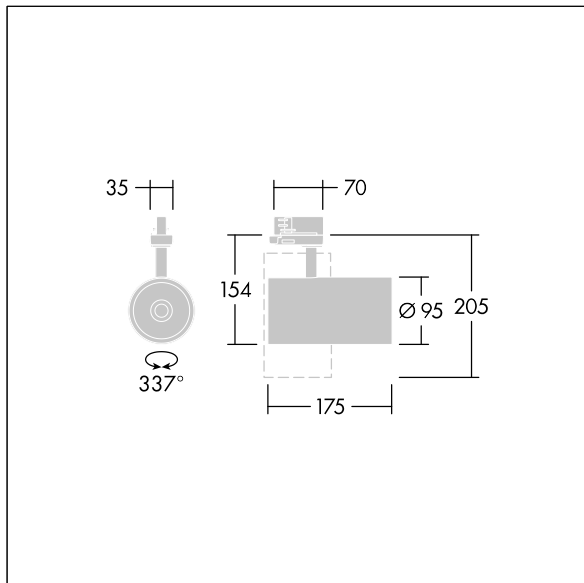

Graffiti

LED-spotlight til 3-fasede sporinstallationer med flomlysfordeling og stabiliseret farvetemperatur. Isolationsklasse I, IP20. Armaturhus: trykstøbt aluminium hvid mikro-tekstureret maling. Reflektor: PC, sprøjtet. Spotlight kan roteres til og med 337° og vippes til og med 90°. Komplet med 4000K LED, maks. effektivitet

Denne artikel er emballeret enkeltvist og kan også bestilles som bulkemballeret.

Dimensioner: Ø95 x 205 mm
 Luminaire input power: 21 W
 Lysudbytte fra armatur: 2800 lm
 Armaturvirkningsgrad: 133 lm/W
 Vægt: 0,71 kg

TLG_GRAF_F_3GU_WH_ON.jpg

TLG_GRAF_M_3GU.wmf

Dette produkt indeholder en lyskilde i energieffektivitetsklasse C.

Graffiti

96108757 GRAFFITI 2800-940HE SWI 3GU FL WH

THORN