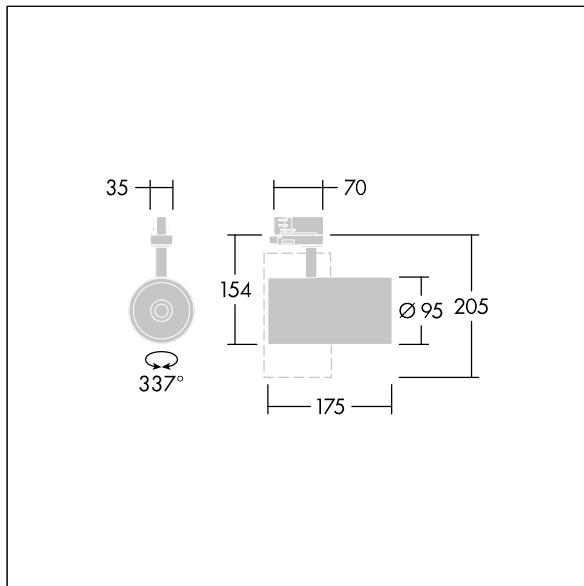

TLG_GRAF_M_3GU.wmf

Dette produkt indeholder en lyskilde i energieffektivitetsklasse C.