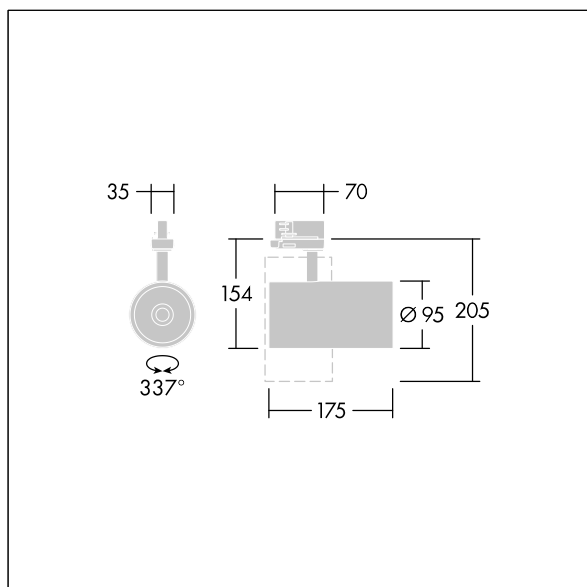

Graffiti

LED-spotlight til 3-fasede sporinstallationer med projektørlysfordeling og stabiliseret farvetemperatur.. Isolationsklasse I, IP20. Armaturhus: trykstøbt aluminium hvid mikro-tekstureret maling. Reflektor: PC, sprøjtet. Spotlight kan roteres til og med 337° og vippes til og med 90°. Komplet med 3000K LED, maks. effektivitet

Denne artikel er emballeret enkeltvist og kan også bestilles som bulkemballeret.

Dimensioner: Ø95 x 205 mm
Luminaire input power: 21 W
Lysudbytte fra armatur: 2700 lm
Armaturvirkningsgrad: 129 lm/W
Vægt: 0,71 kg

TLG_GRAF_F_3GU_WH_ON.jpg

TLG_GRAF_M_3GU.wmf

Dette produkt indeholder en lyskilde i energieffektivitetsklasse C.

Graffiti

96108750 GRAFFITI 2800-930HE SWI 3GU SP WH

THORN