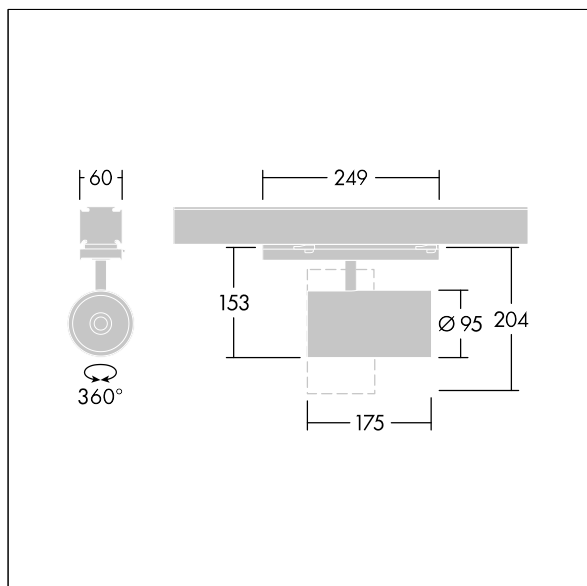

TLG_GRAF_M_CONTUS.wmf

Dette produkt indeholder en lyskilde i energieffektivitetsklasse C.