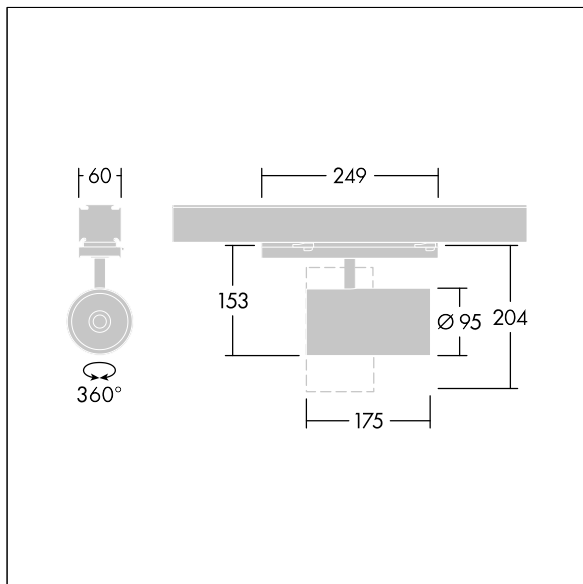

TLG_GRAF_M_CONTUS.wmf

Dette produkt indeholder en lyskilde i energieffektivitetsklasse C.