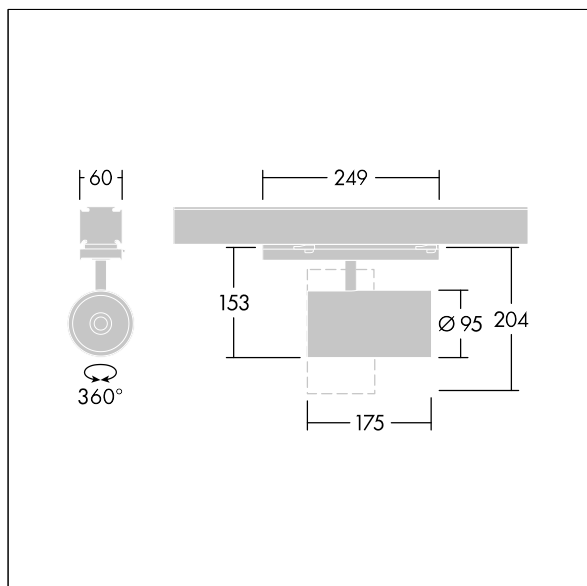

96108746 GRAFFITI 3600-940HE SWI CONT WFL WH 12X

Graffiti

LED-spotlight til kontinuerlige CONTUS-rækkesystemer med bred flomlysfordeling og stabiliseret farvetemperatur. eludstyr. Isolationsklasse II, IP20. Belysningsarmatur med CONTUS-adapter til enkel og hurtig montering i kontinuerlige CONTUS-rækkesystemer. Armaturhus: trykstøbt aluminium hvid mikro-tekstureret maling. Reflektor: PC, sprøjtet. Spotlight kan roteres til og med 337° og vippes til og med 90°. Komplet med 4000K LED, maks. effektivitet

Denne artikel er bulkemballeret og indeholder tolv stykker. Artikelkoden skal bestilles som antal 12 stk. (12/24/36/48/60...). Alle dataene på databladet henviser til en enkelt artikel.

Dimensioner: Ø95 x 204 mm
 Luminaire input power: 27 W
 Lysudbytte fra armatur: 3500 lm
 Armaturvirkningsgrad: 130 lm/W
 Vægt: 0,85 kg

TLG_GRAF_F_CONT_WH_ON.jpg

TLG_GRAF_M_CONTUS.wmf

Dette produkt indeholder en lyskilde i energieffektivitetsklasse C.

Graffiti

96108746 GRAFFITI 3600-940HE SWI CONT WFL WH 12X

THORN