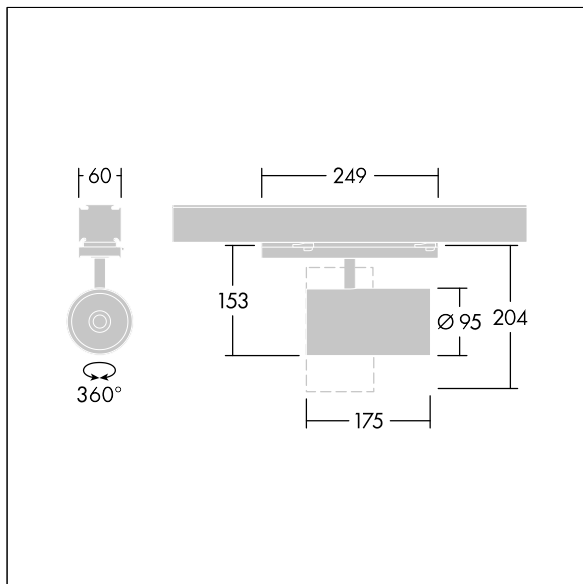

Graffiti

LED-spotlight til kontinuerlige CONTUS-rækkesystemer med flomlysfordeling og stabiliseret farvetemperatur. eludstyr. Isolationsklasse II, IP20. Belysningsarmatur med CONTUS-adapter til enkel og hurtig montering i kontinuerlige CONTUS-rækkesystemer. Armaturhus: trykstøbt aluminium hvid mikro-tekstureret maling. Reflektor: PC, sprøjtet. Spotlight kan roteres til og med 337° og vippes til og med 90°. Komplet med 4000K LED, maks. effektivitet

Denne artikel er bulkemballeret og indeholder tolv stykker. Artikelkoden skal bestilles som antal 12 stk. (12/24/36/48/60...). Alle dataene på databladet henviser til en enkelt artikel.

Dimensioner: Ø95 x 204 mm
 Luminaire input power: 27 W
 Lysudbytte fra armatur: 3400 lm
 Armaturvirkningsgrad: 126 lm/W
 Vægt: 0,85 kg

TLG_GRAF_F_CONT_WH_ON.jpg

TLG_GRAF_M_CONTUS.wmf

Dette produkt indeholder en lyskilde i energieffektivitetsklasse C.

Graffiti

96108745 GRAFFITI 3600-940HE SWI CONT FL WH 12X

THORN