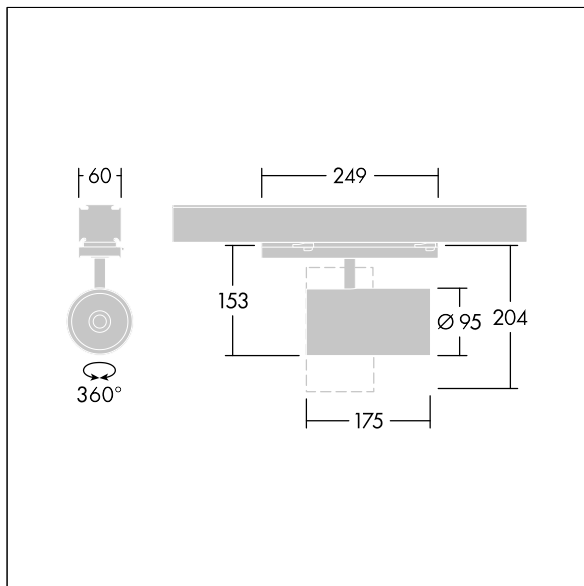

TLG_GRAF_M_CONTUS.wmf

Dette produkt indeholder en lyskilde i energieffektivitetsklasse C.