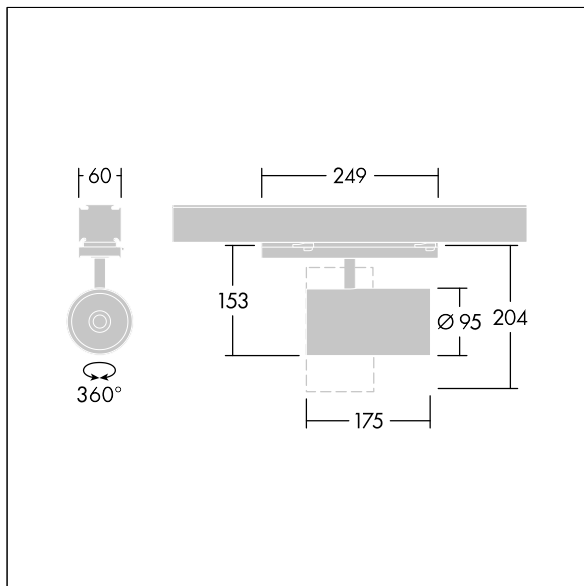

Graffiti

LED-spotlight til kontinuerlige CONTUS-rækkesystemer med bred flomlysfordeling og stabiliseret farvetemperatur. eludstyr. Isolationsklasse II, IP20. Belysningsarmatur med CONTUS-adapter til enkel og hurtig montering i kontinuerlige CONTUS-rækkesystemer. Armaturhus: trykstøbt aluminium hvid mikro-tekstureret maling. Reflektor: PC, sprøjtet. Spotlight kan roteres til og med 337° og vippes til og med 90°. Komplet med 3000K LED, maks. effektivitet

Denne artikel er bulkemballeret og indeholder tolv stykker. Artikelkoden skal bestilles som antal 12 stk. (12/24/36/48/60...). Alle dataene på databladet henviser til en enkelt artikel.

Dimensioner: Ø95 x 204 mm
 Luminaire input power: 27 W
 Lysudbytte fra armatur: 3400 lm
 Armaturvirkningsgrad: 126 lm/W
 Vægt: 0,85 kg

TLG_GRAF_F_CONT_WH_ON.jpg

TLG_GRAF_M_CONTUS.wmf

Dette produkt indeholder en lyskilde i energieffektivitetsklasse C.

Graffiti

96108740 GRAFFITI 3600-930HE SWI CONT WFL WH 12X

THORN