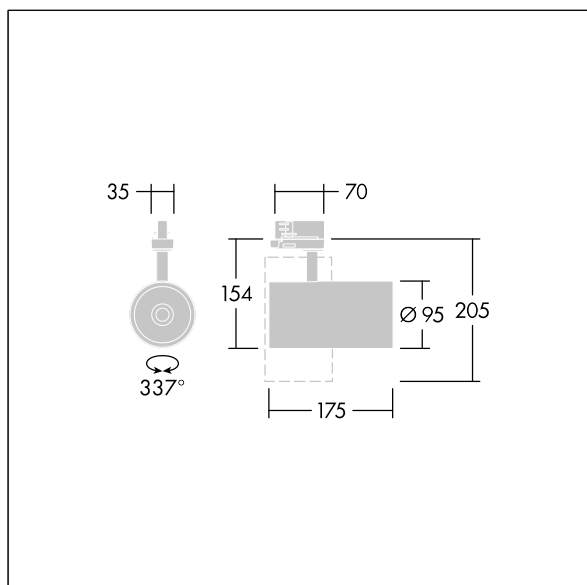

Graffiti

LED-spotlight til 3-fasede sporinstallationer med flomlysfordeling og stabiliseret farvetemperatur. Isoleringsklasse I, IP20. Armaturhus: trykstøbt aluminium hvid mikro-tekstureret maling. Reflektor: PC, sprøjtet. Spotlight kan roteres til og med 337° og vippes til og med 90°. Komplet med 4000K LED, maks. effektivitet

Denne artikel er bulkemballeret og indeholder tolv stykker. Artikelkoden skal bestilles som antal 12 stk. (12/24/36/48/60...). Alle dataene på databladet henviser til en enkelt artikel.

Dimensioner: Ø95 x 205 mm
Luminaire input power: 27 W
Lysudbytte fra armatur: 3400 lm
Armaturvirkningsgrad: 126 lm/W
Vægt: 0,71 kg

TLG_GRAF_F_3GU_WH_ON.jpg

TLG_GRAF_M_3GU.wmf

Dette produkt indeholder en lyskilde i energieffektivitetsklasse C.

Graffiti

96108733 GRAFFITI 3600-940HE SWI 3GU FL WH 12X

THORN