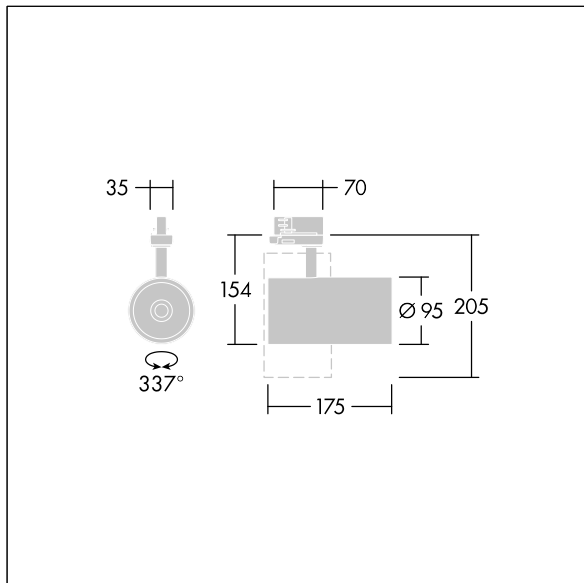

Graffiti

LED-spotlight til 3-fasede sporinstallationer med flomlysfordeling og stabiliseret farvetemperatur. Isolationsklasse I, IP20. Armaturhus: trykstøbt aluminium sort mikro-tekstureret maling. Reflektor: PC, sprøjtet. Spotlight kan roteres til og med 337° og vippes til og med 90°. Komplet med 3000K LED, maks. effektivitet

Denne artikel er bulkemballeret og indeholder tolv stykker. Artikelkoden skal bestilles som antal 12 stk. (12/24/36/48/60...). Alle dataene på databladet henviser til en enkelt artikel.

Dimensioner: Ø95 x 205 mm
 Luminaire input power: 27 W
 Lysudbytte fra armatur: 3300 lm
 Armaturvirkningsgrad: 122 lm/W
 Vægt: 0,71 kg

TLG_GRAF_F_3GU_BK_ON.jpg

TLG_GRAF_M_3GU.wmf

Dette produkt indeholder en lyskilde i energieffektivitetsklasse C.

Graffiti

96108730 GRAFFITI 3600-930HE SWI 3GU FL BK 12X

THORN