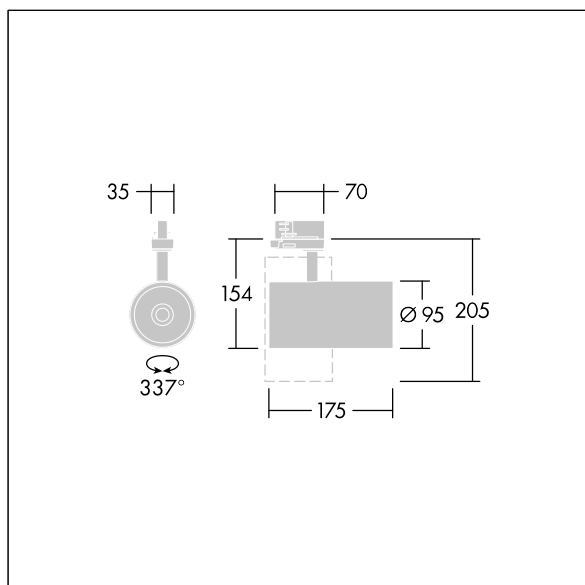

96108730 GRAFFITI 3600-930HE SWI 3GU FL BK 12X

Graffiti

LED-spotlight til 3-fasede sporinstallationer med flomlysfordeling og stabiliseret farvetemperatur. Isolationsklasse I, IP20. Armaturhus: trykstøbt aluminium sort mikro-tekstureret maling. Reflektor: PC, sprøjtet. Spotlight kan roteres til og med 337° og vippes til og med 90°. Komplet med 3000K LED, maks. effektivitet

Denne artikel er bulkemballeret og indeholder tolv stykker. Artikelkoden skal bestilles som antal 12 stk. (12/24/36/48/60...). Alle dataene på databladet henviser til en enkelt artikel.

Dimensioner: Ø95 x 205 mm
 Luminaire input power: 27 W
 Lysudbytte fra armatur: 3300 lm
 Armaturvirkningsgrad: 122 lm/W
 Vægt: 0,71 kg

TLG_GRAF_F_3GU_BK_ON.jpg

TLG_GRAF_M_3GU.wmf

Dette produkt indeholder en lyskilde i energieffektivitetsklasse C.

Alle værdier markeret med * er nominelle værdier. Thorn bruger gennemprøvede komponenter fra førende leverandører, men der kan opstå isolerede tilfælde af teknologi-relaterede svigt på særskilte LED i løbet af det klassificerede produkts levetid. Internationale standarder sætter tolerancen ved bevaret lysudbytte og tilsluttet belastning til $\pm 10\%$. Medmindre andet er angivet, gælder værdierne for en omgivelsestemperatur på 25° C.