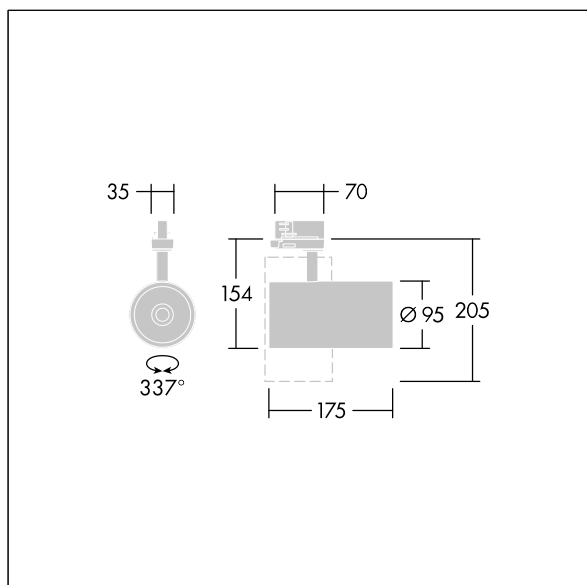

TLG_GRAF_M_3GU.wmf

Dette produkt indeholder en lyskilde i energieffektivitetsklasse C.