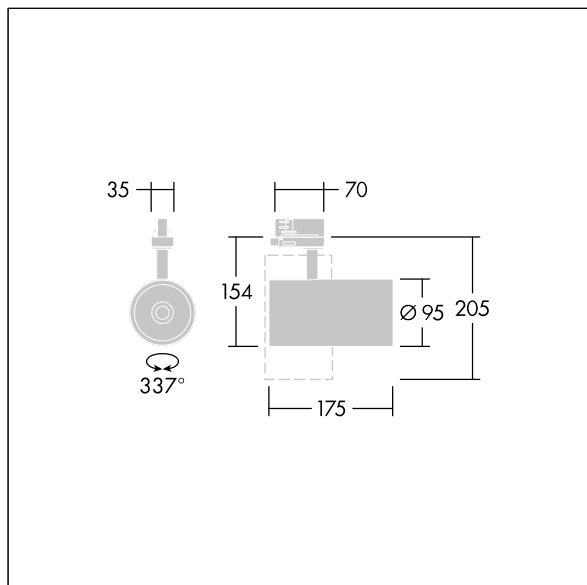

Graffiti

LED-spotlight til 3-fasede sporinstallationer med bred flomlysfordeling og stabiliseret farvetemperatur. Isolationsklasse I, IP20. Armaturhus: trykstøbt aluminium hvid mikro-tekstureret maling. Reflektor: PC, sprøjtet. Spotlight kan roteres til og med 337° og vippes til og med 90°. Komplet med 3000K LED, maks. effektivitet

Denne artikel er bulkemballeret og indeholder tolv stykker. Artikelkoden skal bestilles som antal 12 stk. (12/24/36/48/60...). Alle dataene på databladet henviser til en enkelt artikel.

Dimensioner: Ø95 x 205 mm
Luminaire input power: 27 W
Lysudbytte fra armatur: 3400 lm
Armaturvirkningsgrad: 126 lm/W
Vægt: 0,71 kg

TLG_GRAF_F_3GU_WH_ON.jpg

TLG_GRAF_M_3GU.wmf

Dette produkt indeholder en lyskilde i energieffektivitetsklasse C.

Graffiti

96108728 GRAFFITI 3600-930HE SWI 3GU WFL WH 12X

THORN