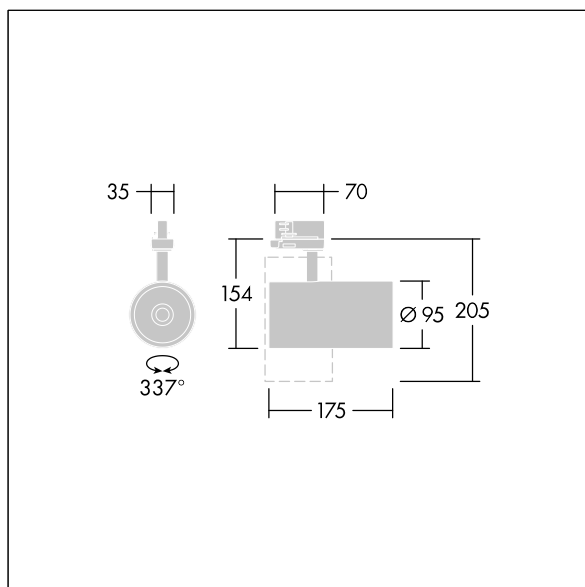

TLG_GRAF_M_3GU.wmf

Dette produkt indeholder en lyskilde i energieffektivitetsklasse C.