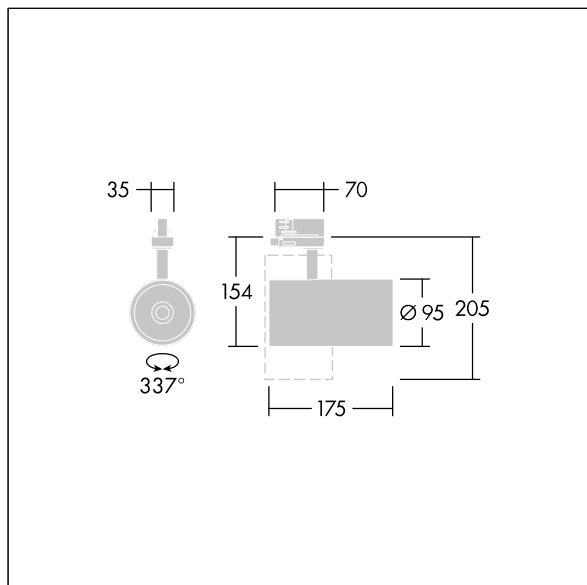

TLG_GRAF_M_3GU.wmf

Dette produkt indeholder en lyskilde i energieffektivitetsklasse C.