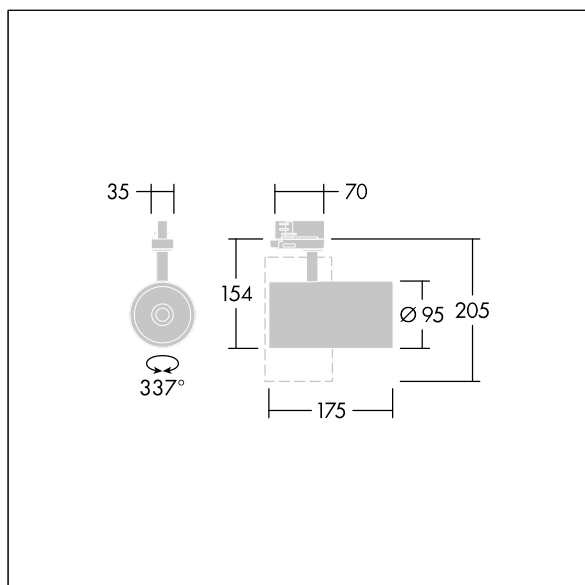

Graffiti

LED-spotlight til 3-fasede sporinstallationer med projektorlysfordeling og stabiliseret farvetemperatur.. Isolationsklasse I, IP20. Armaturhus: trykstøbt aluminium hvid mikro-tekstureret maling. Reflektor: PC, sprøjtet. Spotlight kan roteres til og med 337° og vippes til og med 90°. Komplet med 3000K LED, maks. effektivitet

Denne artikel er bulkemballeret og indeholder tolv stykker. Artikelkoden skal bestilles som antal 12 stk. (12/24/36/48/60...). Alle dataene på databladet henviser til en enkelt artikel.

Dimensioner: Ø95 x 205 mm
Luminaire input power: 21 W
Lysudbytte fra armatur: 2700 lm
Armaturvirkningsgrad: 129 lm/W
Vægt: 0,71 kg

TLG_GRAF_F_3GU_WH_ON.jpg

TLG_GRAF_M_3GU.wmf

Dette produkt indeholder en lyskilde i energieffektivitetsklasse C.

Graffiti

96108714 GRAFFITI 2800-930HE SWI 3GU SP WH 12X

THORN