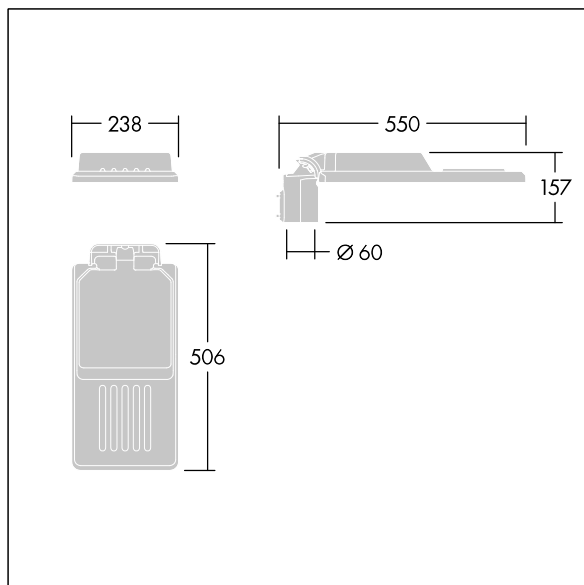

Fastgørelsesanordninger: rustfrit stål med geometribehandling. smal vej optik, med Colour Rendering Index min.: 70, Correlated colour temperature\*: 3000 Kelvin LED'er medfølger. Isolationsklasse II, Påvirkningsstyrke: IK08, IP66, Ta maks.: 35 °C. Leveres med Ø60 mm studsadapter, der kan monteres på mastetop (0°/5°/10° hældning) eller sideindgang (-20°/-15°/-10°/-5°/0° hældning). Præforbundet med 0,3m, 1,5mm<sup>2</sup> H07RN-F kabel.

Dimensioner: 550 x 238 x 157 mm

Luminaire input power: 78,7 W

Lysudbytte fra armatur: 10344 lm

Armaturvirkningsgrad: 131 lm/W

Vægt: 4,03 kg

Vindfladeareal: 0.041 m<sup>2</sup>

TLG\_ISLC\_F\_S\_ZU\_SR.jpg

TLG\_ISLC\_M\_SMTp60.wmf