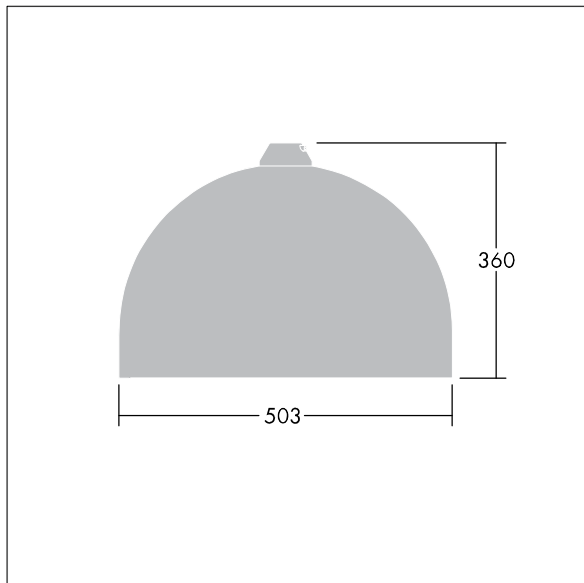

Victor

Et LED-armatur i stor størrelse til vej- og gadebelysning i et moderne og tidløst design. 72 LED styret ved 350mA med Light Distribution Type} optik. Uden dæmpfunktion LED-driver. Isolationsklasse II, IP66. Armaturhus i aluminium, pulverlakeret Hvid aluminium RAL9006. Afskærmning: hærdet glas. Armaturet pendles ved hjælp af beslag (Ø27G) til montering på mastetop eller på væg. Elektrisk tilslutning uden brug af værktøj via 2 x 2,5 mm² - klemrække. Gennemfortrådet med 8 m H07-RNF-kabel. Komplet med 4000K LED

Dimensioner: Ø503 x 360 mm

Luminaire input power: 75 W

Vægt: 8,71 kg

Vindfladeareal: 0.144 m²

TLG_VCTR_F_65PDB.jpg

TLG_VCTR_M_SWLD2.wmf

Dette produkt indeholder en lyskilde i energieffektivitetsklasse D.

Victor