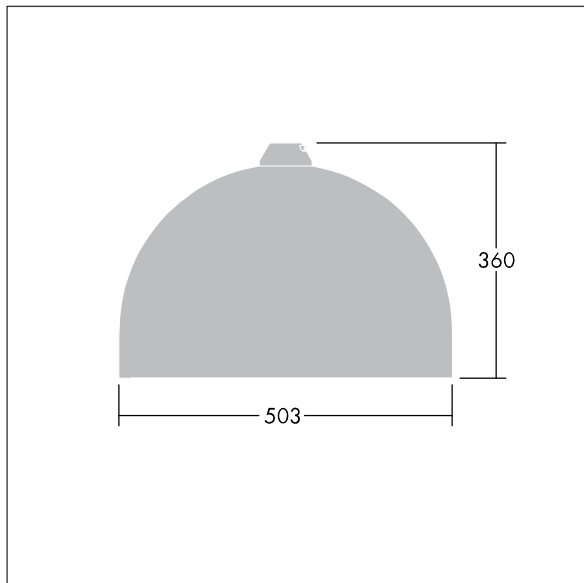

Victor

Et LED-armatur i stor størrelse til vej- og gadebelysning i et moderne og tidløst design. 72 LED styret ved 350mA med Light Distribution Type} optik. Uden dæmpfunktion LED-driver. Isolationsklasse II, IP66. Armaturhus i aluminium, pulverlakeret Hvid aluminium RAL9006. Afskærmning: hærdet glas. Armaturet pendles ved hjælp af beslag (Ø27G) til montering på mastetop eller på væg. Elektrisk tilslutning uden brug af værktøj via 2 x 2,5 mm² - klemrække. Gennemfortrådet med 8 m H07-RNF-kabel. Komplet med 4000K LED

Dimensioner: Ø503 x 360 mm

Luminaire input power: 75 W

Vægt: 8,71 kg

Vindfladeareal: 0.144 m²

TLG_VCTR_F_65PDB.jpg

TLG_VCTR_M_SWLD2.wmf

Dette produkt indeholder en lyskilde i energieffektivitetsklasse D.