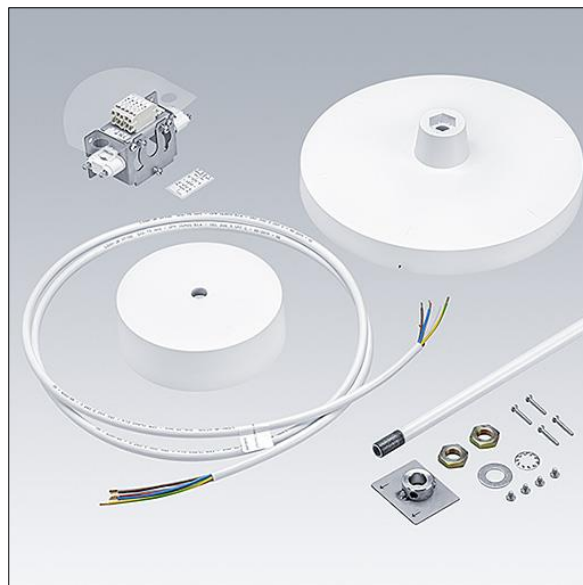

Novaline Style

96635684 NOVS M/L SUSP SET AP1 WH

THORN

Novaline Style

Suspension sur tige pour la gamme de produits NOVALINE Style. Accessoire pour taille M / L, consistant en un mât blanc de 1.000 mm de long, borne de raccordement, plaque de retenue avec couvercle blanc, rosace de plafond en plastique blanc et câble d'alimentation.

TLG_NOVS_F_SUSP_SET_AP_WH.jpg

Toutes les valeurs marquées d'un * sont des valeurs nominales. Sauf indication contraire, les valeurs sont applicables pour une température ambiante de 25 °C.

Les produits de Thorn Lighting sont perfectionnés en permanence. Nous nous réservons le droit d'apporter des modifications à nos produits sans autres publications.