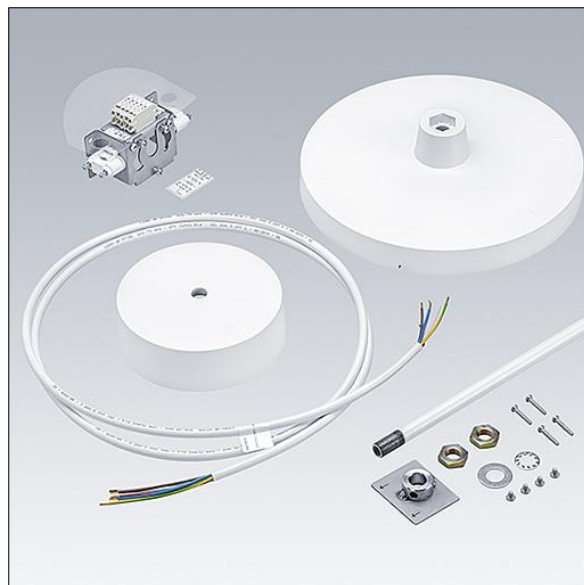

Novaline Style

96635684 NOVS M/L SUSP SET AP1 WH

THORN

Novaline Style

Rørophængning til produktsortimentet NOVALINE Style.
Tilbehør til str. M / L, bestående af et hvidt rør med
længden 1.000 mm, klemme-forbindelse, spændepåse med
hvidt dæksel, baldakin i hvidt plast samt forsyningskabel.

TLG_NOVS_F_SUSP_SET_AP_WH.jpg