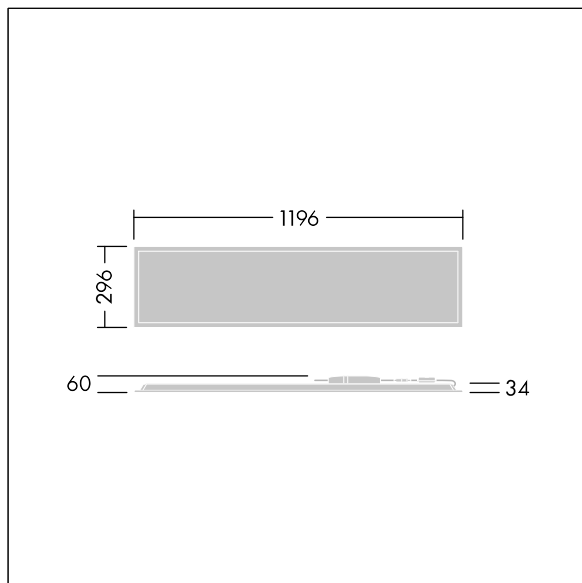

Beta 3

THORN

92937912 BETA 3 3200-830 HF E3 LRO 3X12

IEC EN 60598-1 RG 0		 ↓ IP20 ↑ IP44	IK03					650°C	T _a 0 +25
---------------------------	--	----------------------	------	--	--	--	--	-------	-------------------------

Beta 3

Et rektangulær indbygget LED-armatur. Uden dæmpfunktion LED-driver 3 timer, manuel test, nødlys. Isolationsklasse I, IP44_IP20, Påvirkningsstyrke: IK03. Armaturhus: stålplade, hvid(tæt på RAL9016). Sprederskærm: Opaliseret PMMA med mikroprismatisk filmindlægning. Leveres med sikkerhedswire. Komplet med 3000K LED.

Dimensioner: 1196 x 296 x 34 mm
Luminaire input power: 26 W
Lysudbytte fra armatur: 2880 lm
Armaturvirkningsgrad: 111 lm/W
Vægt: 3,6 kg

TLG_BET3_F_MRER.jpg

TLG_BET3_M_3X12.wmf

Alle værdier markeret med * er nominelle værdier. Thorn bruger gennemprøvede komponenter fra førende leverandører, men der kan opstå isolerede tilfælde af teknologi-relaterede svigt på særskilte LED i løbet af det klassificerede produkts levetid. Internationale standarder sætter tolerancen ved bevaret lysudbytte og tilsluttet belastning til $\pm 10\%$. Medmindre andet er angivet, gælder værdierne for en omgivelsestemperatur på 25° C.