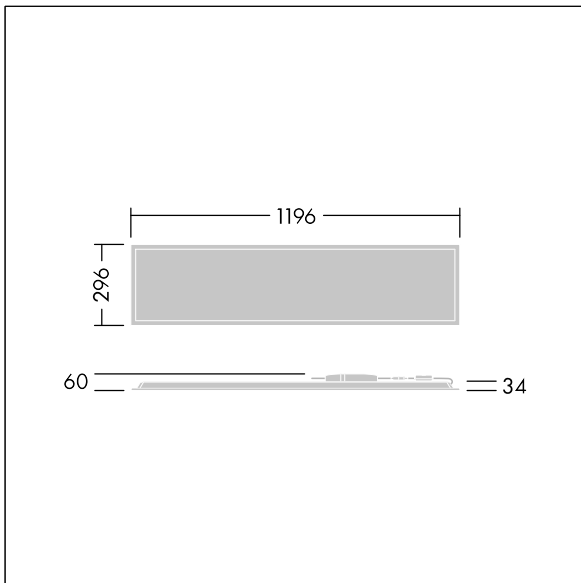

Beta 3

THORN

92937912 BETA 3 3200-830 HF E3 LRO 3X12

IEC EN 60598-1 RG 0		 ↓ IP20 ↑ IP44	IK03					650°C	T _a 0 +25
---------------------------	--	----------------------	------	--	--	--	--	-------	-------------------------

Beta 3

Et rektangulær indbygget LED-armatur. Uden dæmpfunktion LED-driver 3 timer, manuel test, nødlys. Isolationsklasse I, IP44_IP20, Påvirkningsstyrke: IK03. Armaturhus: stålplade, hvid(tæt på RAL9016). Sprederskærm: Opaliseret PMMA med mikroprismatisk filmindlægning. Leveres med sikkerhedswire. Komplet med 3000K LED.

Dimensioner: 1196 x 296 x 34 mm
Luminaire input power: 26 W
Lysudbytte fra armatur: 2880 lm
Armaturvirkningsgrad: 111 lm/W
Vægt: 3,6 kg

TLG_BET3_F_MRER.jpg

TLG_BET3_M_3X12.wmf

Alle værdier markeret med * er nominelle værdier. Thorn bruger gennemprøvede komponenter fra førende leverandører, men der kan opstå isolerede tilfælde af teknologi-relaterede svigt på særskilte LED i løbet af det klassificerede produkts levetid. Internationale standarder sætter tolerancen ved bevaret lysudbytte og tilsluttet belastning til $\pm 10\%$. Medmindre andet er angivet, gælder værdierne for en omgivelsestemperatur på 25° C.