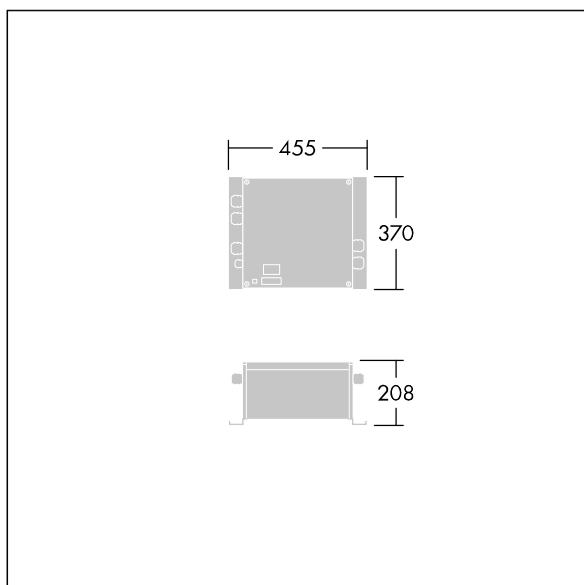

TLG_GTPR_M_GEARBOX.wmf

Toutes les valeurs marquées d'un * sont des valeurs nominales. Sauf indication contraire, les valeurs sont applicables pour une température ambiante de 25 °C.

Les produits de Thorn Lighting sont perfectionnés en permanence. Nous nous réservons le droit d'apporter des modifications à nos produits sans autres publications.

© Thorn Lighting