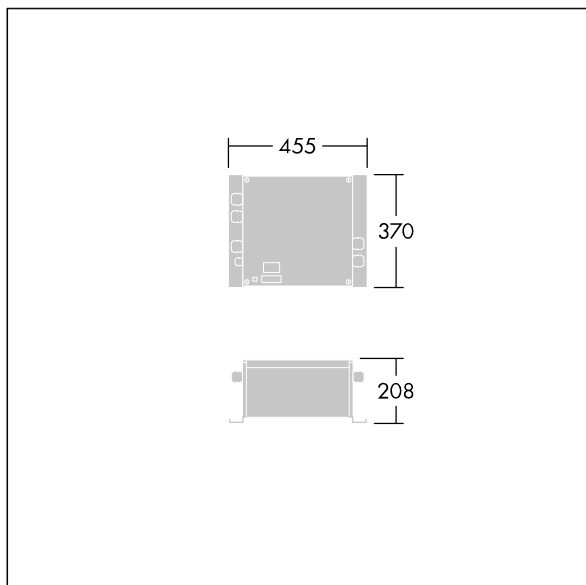

TLG_GTPR_M_GEARBOX.wmf

Toutes les valeurs marquées d'un * sont des valeurs nominales. Sauf indication contraire, les valeurs sont applicables pour une température ambiante de 25 °C.

Les produits de Thorn Lighting sont perfectionnés en permanence. Nous nous réservons le droit d'apporter des modifications à nos produits sans autres publications.

© Thorn Lighting