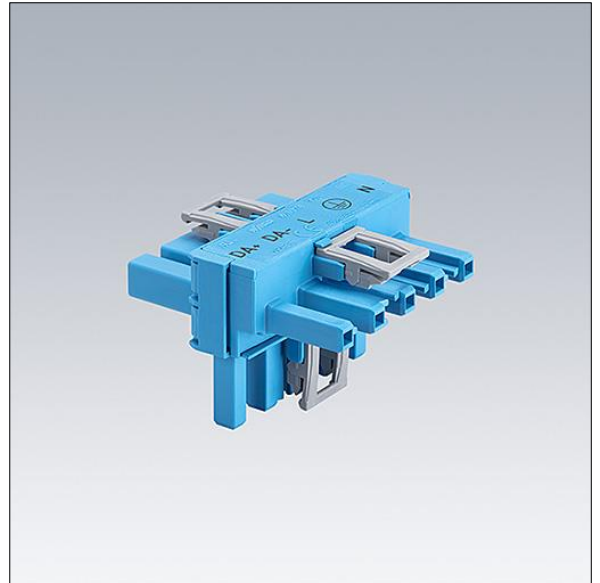

Cetus

96635255 T CONNECTOR WO 5POLE

THORN

Cetus

En 5-polet Wago T-led til sløjfeinstallationer på siden, type WINSTA midi Cod. I, blå.

Vægt: 0,04 kg

TLG_CTU3_F_WO5.jpg