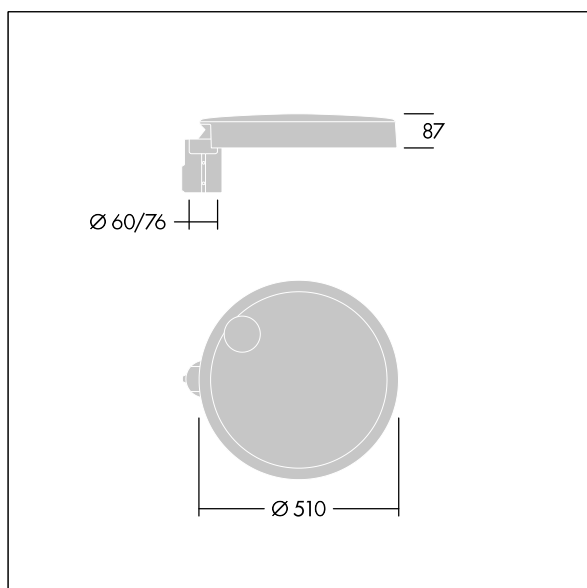

# Carat

96634303 CT L 48L50-730 NR CL2 T60F ANT

THORN

## Carat

Et elegant armatur til bymiljøer med robust ydeevne. Programmerbar LED-driver, indstillet uden dæmpning, der driver 48 LED'er ved 500mA. Armaturhus: stor størrelse, trykstøbt aluminium (EN AC-44300), antracit (tæt på RAL7043). Mast: antracit (tæt på RAL7043). Skærm: glas. Fastgørelsesanordninger: rustfrit stål med anti-galvanisk behandling. Smal Vej optik, med Colour Rendering Index min.: 70 Correlated colour temperature\*: 3000 Kelvin LED'er medfølger. Isolationsklasse II, Påvirkningsstyrke: IK08, IP66, Ta maks.: 35 °C. Leveres med Ø60 mm studsadapter formonteret for mastetop, 5° hældning.

Dimensioner: Ø510 x 87 mm  
Luminaire input power: 71 W  
Lysudbytte fra armatur: 11049 lm  
Armaturvirkningsgrad: 156 lm/W  
Vægt: 9,4 kg  
Vindfladeareal: 0.05 m<sup>2</sup>

Dette produkt indeholder en lyskilde i energieffektivitetsklasse D.