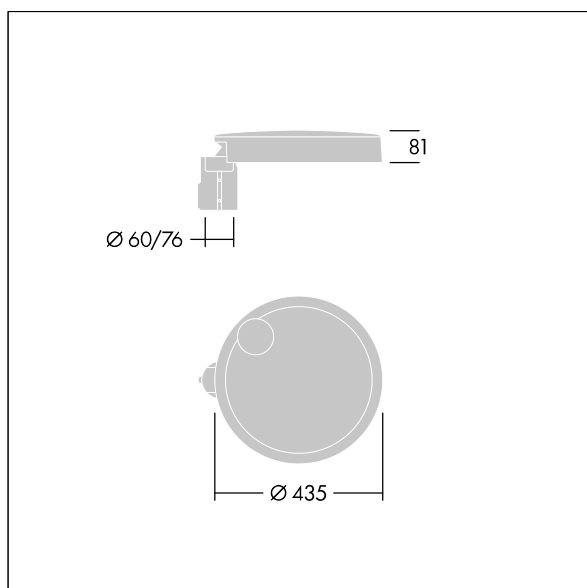

## Carat

Et elegant armatur til bymiljøer med robust ydeevne. Programmerbar LED-driver, indstillet uden dæmpning, der driver 24 LED'er ved 250mA. Armaturhus: lille størrelse, trykstøbt aluminium (EN AC-44300), pulverlakeret tekstur antracit (tæt på RAL7043). Mast: antracit (tæt på RAL7043). Skærm: glas. Fastgørelsesanordninger: rustfrit stål med anti-galvanisk behandling. Smal Vej optik, med Colour Rendering Index min.: 70 Correlated colour temperature\*: 3000 Kelvin LED'er medfølger. Isolationsklasse II, Påvirkningsstyrke: IK08, IP66, Ta maks.: 35 °C. Leveres med Ø60 mm studsadapter formonteret for mastetop, 5° hældning.

Dimensioner: Ø435 x 81 mm  
 Luminaire input power: 20,6 W  
 Lysudbytte fra armatur: 2968 lm  
 Armaturvirkningsgrad: 144 lm/W  
 Vægt: 6,6 kg  
 Vindfladeareal: 0.04 m<sup>2</sup>

TLG\_CARA\_F\_S\_PostTop.jpg