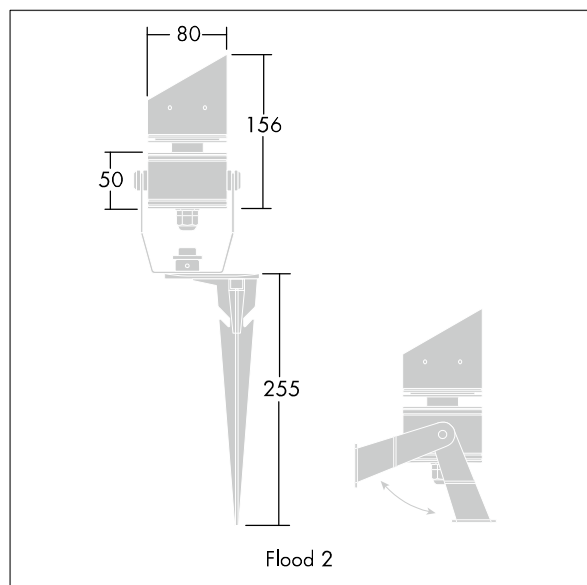

D-CO LED Projecteurs

96633102 D-CO FLOOD2 80 6L50 840 NB

THORN

D-CO LED Projecteurs

Projecteur D-CO LED taille 2 équipé de 6 LED 1,2 W blanc pour une utilisation en intérieur ou en extérieur.

Corps en aluminium, finition gris.
Fermeture en verre trempé
Fixation sur fourche ou pied à piquer (fourni).
Livré précâblé longueur 5 m.

Dimensions : Ø80 x 156 mm
Puissance du luminaire: 10,7 W
Poids : 0,9 kg

TLG_DCOL_F_LEDFLD26X1ANGL.jpg

TLG_DCOL_M_ODFLOOD2.wmf

Ce produit contient une source lumineuse de classe d'efficacité énergétique E.