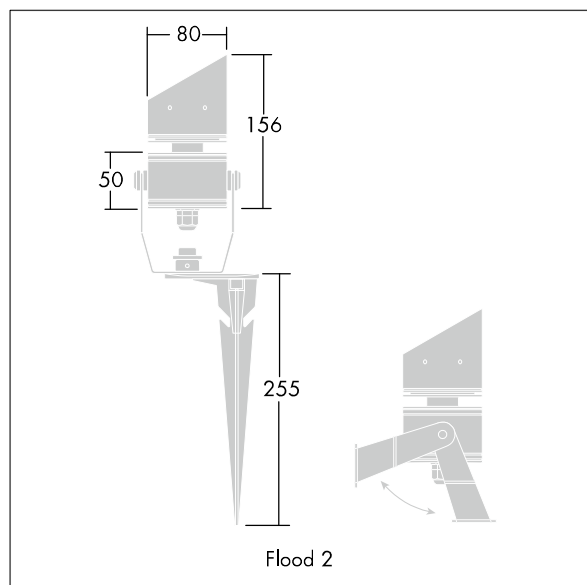

D-CO LED Projektører

96633101 D-CO FLOOD2 80 6L50 830 NB

THORN

D-CO LED Projektører

En stor projektør med 6 x 1,2W varm hvide LED til indendørs og udendørs brug. Armaturhus i aluminium, finish i silver. Frontglas hærdet, montering med bøjle eller jordspyd. Komplet med 5 m ledning. Komplet med 3000K LED

Dimensioner: Ø80 x 156 mm
Luminaire input power: 10,7 W
Vægt: 0,9 kg

TLG_DCOL_F_LEDFLD26X1ANGL.jpg

TLG_DCOL_M_ODFLOOD2.wmf

Dette produkt indeholder en lyskilde i energieffektivitetsklasse F.

Alle værdier markeret med * er nominelle værdier. Thorn bruger gennemprøvede komponenter fra førende leverandører, men der kan opstå isolerede tilfælde af teknologi-relaterede svigt på særskilte LED i løbet af det klassificerede produkts levetid. Internationale standarder sætter tolerancen ved bevaret lysudbytte og tilsluttet belastning til $\pm 10\%$. Medmindre andet er angivet, gælder værdierne for en omgivelsestemperatur på 25°C .