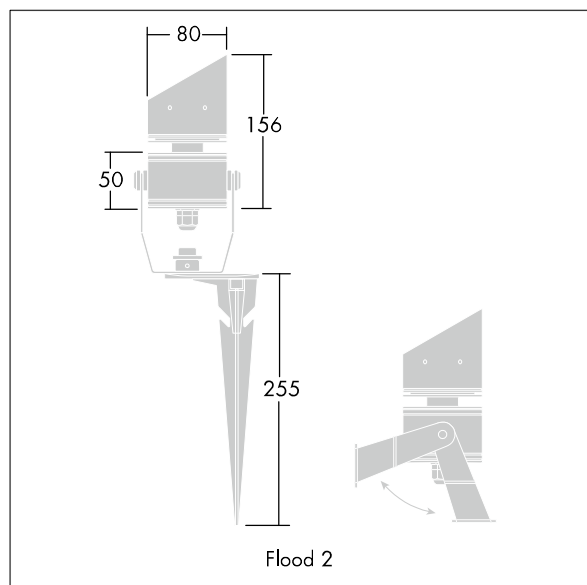

# D-CO LED Projektører

96633101 D-CO FLOOD2 80 6L50 830 NB

THORN

## D-CO LED Projektører

En stor projektør med 6 x 1,2W varm hvide LED til indendørs og udendørs brug. Armaturhus i aluminium, finish i silver. Frontglas hærdet, montering med bøjle eller jordspyd. Komplet med 5 m ledning. Komplet med 3000K LED

Dimensioner: Ø80 x 156 mm  
Luminaire input power: 10,7 W  
Vægt: 0,9 kg

TLG\_DCOL\_F\_LEDFLD26X1ANGL.jpg

TLG\_DCOL\_M\_ODFLOOD2.wmf

Dette produkt indeholder en lyskilde i energieffektivitetsklasse F.

Alle værdier markeret med \* er nominelle værdier. Thorn bruger gennemprøvede komponenter fra førende leverandører, men der kan opstå isolerede tilfælde af teknologi-relaterede svigt på særskilte LED i løbet af det klassificerede produkts levetid. Internationale standarder sætter tolerancen ved bevaret lysudbytte og tilsluttet belastning til  $\pm 10\%$ . Medmindre andet er angivet, gælder værdierne for en omgivelsestemperatur på  $25^\circ\text{C}$ .