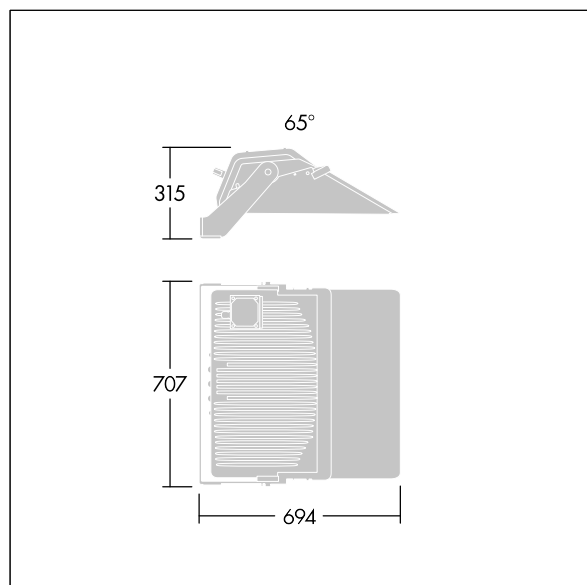

Champion

THORN

96633301 CHAMPION 264L-740 V3 VSP ANT

Champion

En højtydende LED-projektør med 65° asymmetrisk lysfordeling fra 264 LED'er. Eksternt tavleanlæg skal bestilles separat. Isolationsklasse I, IP66, Påvirkningsstyrke: IK08. Armaturhus: trykstøbt aluminium, pulverlakeret tekstur antracit (tæt på RAL7043). Skærm: 4 mm tyk, hærdet plan glas. Blændskærm: Mat (pulverlakeret, antracit). Armaturet fastspændes med en enkelt bolt gennem et central hul på Ø22 mm eller med to bolte gennem huller på Ø15 mm ved midtpunkter på 200 mm. Tilpasning med et simpelt sigteapparat (bestilles separat). Ideelt til belysning af sportspladser, stadioner og andre større områder. Drift med lavt flimrer (<1 %) gør den egnet til HDTV-transmission. Komplet med 4000K LED med Colour Rendering Index min.: 70.

Dimensioner: 694 x 707 x 315 mm

Vægt: 22,4 kg

Scx: 0.196 m²

TLG_CHPL_F_PERS.jpg

TLG_CHPL_M_LD3.wmf

Dette produkt indeholder en lyskilde i energieffektivitetsklasse D.

Alle værdier markeret med * er nominelle værdier. Thorn bruger gennemprøvede komponenter fra førende leverandører, men der kan opstå isolerede tilfælde af teknologi-relaterede svigt på særskilte LED i løbet af det klassificerede produkts levetid. Internationale standarder sætter tolerancen ved bevaret lysudbytte og tilsluttet belastning til ±10 %. Medmindre andet er angivet, gælder værdierne for en omgivelsestemperatur på 25° C.