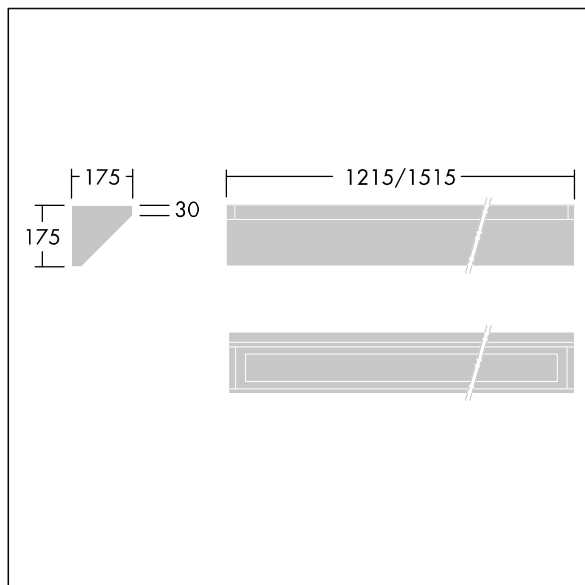

## 96633076 DUROLIGHT-C 4300-830 HF L1515

IP65	IK10					850°C		170Nm		T <sub>a</sub> -25 +45
------	------	--	--	--	--	-------	--	-------	--	---------------------------

### Durolight

Hærværkssikret Overflademonteret gesims LED-armatur. elektronisk, el-udstyr u/dæmp. IP65, IK10, Isolationsklasse I. Armaturhus: 2 mm stålplade lakeret hvid(tæt på RAL9016). Pakning: ældningsbestandigt polyurethanskum. Afskærmning: 3 mm tykt polycarbonat med fremragende slagfasthed, forbundet og fastgjort til armaturhuset med manipulationssikrede skruer i rustfrit stål med to huller. Komplet med 3000K LED

Dimensioner: 1515 x 175 x 175 mm  
Luminaire input power: 46,2 W  
Lysudbytte fra armatur: 4323 lm  
Armaturvirkningsgrad: 94 lm/W  
Vægt: 13 kg

TLG\_DURO\_F\_CORNER.jpg

TLG\_DURO\_M\_LDC.wmf

Dette produkt indeholder en lyskilde i energieffektivitetsklasse C.