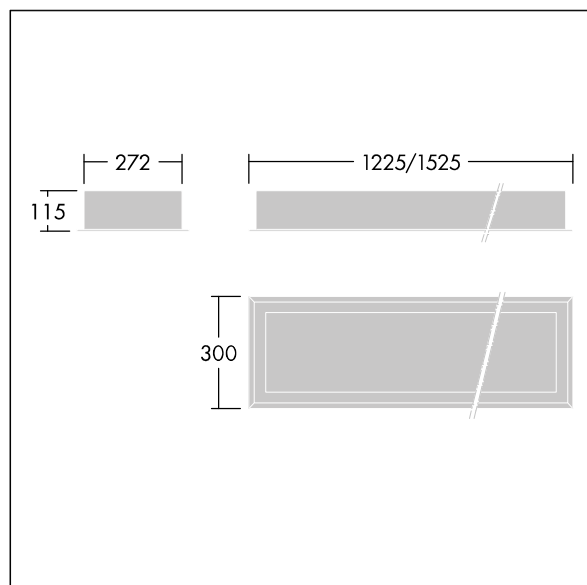

## 96633049 DUROLIGHT-R 4300-840 HF L1250

|      |      |  |  |  |  |        |  |                           |
|------|------|--|--|--|--|--------|--|---------------------------|
| IP65 | IK10 |  |  |  |  | 850 °C |  | T <sub>a</sub> -25<br>+50 |
|------|------|--|--|--|--|--------|--|---------------------------|

Dimensioner: 1225 x 300 x 115 mm

Luminaire input power: 38 W

Lysudbytte fra armatur: 4253 lm

Armaturvirkningsgrad: 112 lm/W

Vægt: 14 kg

TLG\_DURO\_F\_MRE.jpg

TLG\_DURO\_M\_LDR.wmf

Dette produkt indeholder en lyskilde i energieffektivitetsklasse C.