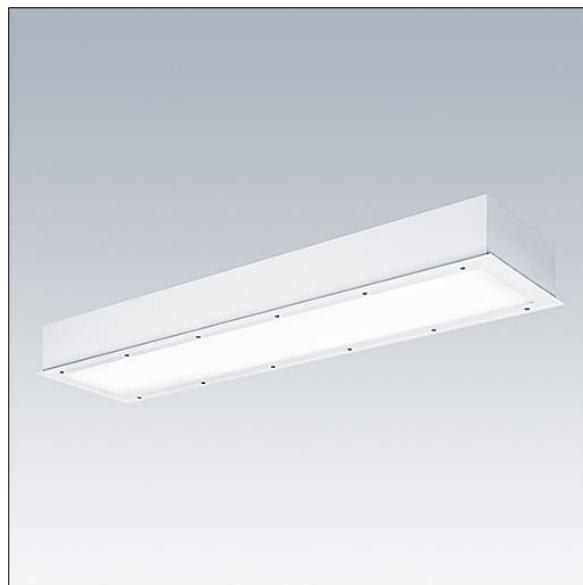

## 96633049 DUROLIGHT-R 4300-840 HF L1250

|      |      |  |  |  |  |        |  |                           |
|------|------|--|--|--|--|--------|--|---------------------------|
| IP65 | IK10 |  |  |  |  | 850 °C |  | T <sub>a</sub> -25<br>+50 |
|------|------|--|--|--|--|--------|--|---------------------------|

### Durolight

Hærværkssikret Forsænket LED-armatur. elektronisk, el-udstyr u/dæmp. IP65, IK10, Isolationsklasse I. Armaturhus: 2 mm stålplade lakeret hvid(tæt på RAL9016). Pakning: ældningsbestandigt polyurethanskum. Afskærmning: 3 mm tykt polycarbonat med fremragende slagfasthed, forbundet og fastgjort til armaturhuset med manipulationssikrede skruer i rustfrit stål med to huller. Komplet med 4000K LED

Dimensioner: 1225 x 300 x 115 mm

Luminaire input power: 38 W

Lysudbytte fra armatur: 4253 lm

Armaturvirkningsgrad: 112 lm/W

Vægt: 14 kg

TLG\_DURO\_F\_MRE.jpg

TLG\_DURO\_M\_LDR.wmf

Dette produkt indeholder en lyskilde i energieffektivitetsklasse C.