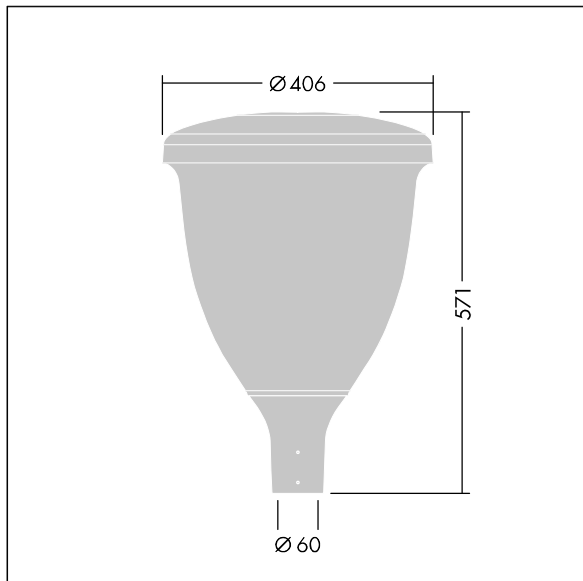

96631907 VO 18L70-740 SF RS CL1 W5 T60 ANT

Volupto

Lanterne intelligente LED, montage en top, avec une distribution Radialement symétrique. Programmable Driver alimentant 18 LED en 700mA. Classe électrique I, IP66, IK10. Chapeau et embase : aluminium résistant à la corrosion, fonderie thermopoudré, avec une finition gris anthracite 900 sablé texturé. Vasque : Polycarbonate (PC) traité anti-UV. Livré avec LED 4 000 K. Indice min. de rendu des couleurs: 70. Pré-câblé avec 5 m de câble. Montage top sur mât de Ø 60mm.

Dimensions : Ø60/406 x 571 mm
Puissance du luminaire: 38,9 W
Flux lumineux du luminaire: 5294 lm
Efficacité lumineuse du luminaire: 136 lm/W
Poids : 7,59 kg
Scx : 0.143 m²

TLG_VOLU_F_Side.jpg

TLG_VOLU_M_60.wmf