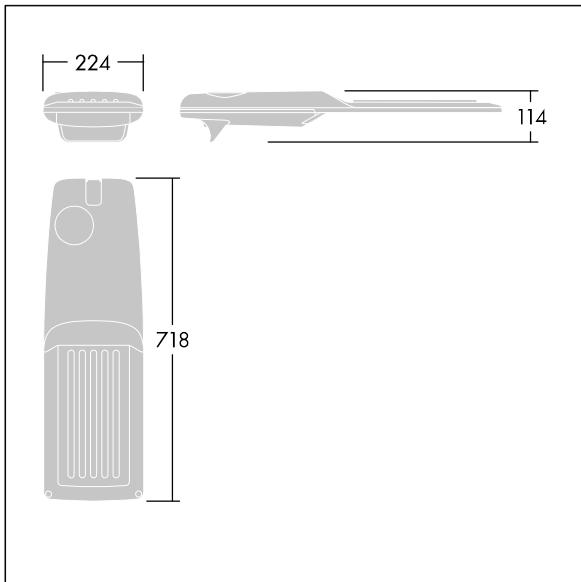

Isaro Pro

THORN

92904732 IP 48L70-740 WS M BS 3550 CL2 M60 ANT

Isaro Pro

Lanterne d'éclairage routier LED moderne (Medium) avec 48 LED alimentées en 700mA avec une optique Rue large. Programmable Driver. Classe électrique II, IP66, IK09.
Corps : aluminium (EN AC-44300) fonderie, thermopoudré gris anthracite 900 sablé texturé. Emmanchement : aluminium (EN AC-44300), fonderie thermopoudré texturé gris anthracite 900 sablé. Fermeture : verre ép. 5 mm.
Visserie : Acier inox. Livré avec un adaptateur d'emmanchement Ø 60 mm qui convient pour montage top (inclinaison 0°/5°/10°/15°/20°) ou latéral (inclinaison -15°/-10°/-5°/0°/5°/10°/15°). Equipé d'un 50% circuit de réduction de puissance, qui entre en vigueur 3 heures avant et 5 heures après un minuit calculé. Il peut être désactivé à l'installation avec un interrupteur interne facilement accessible. Livré avec LED 4 000 K. Protection contre les surtensions : 10 kV en mode commun single pulse et 8 kV en mode commun multipulse; 6 kV en mode différentiel multipulse. Si un système DALI est connecté: 6 kV en mode mode commun et mode différentiel multipulse.

TLG_ISRP_F_M_PDB_ANT.jpg

Dimensions : 718 x 224 x 114 mm
Puissance du luminaire: 100 W
Flux lumineux du luminaire: 15319 lm
Efficacité lumineuse du luminaire: 153 lm/W
Poids : 7,4 kg
Scx : 0.066 m²

TLG_ISRP_M_LD2.wmf