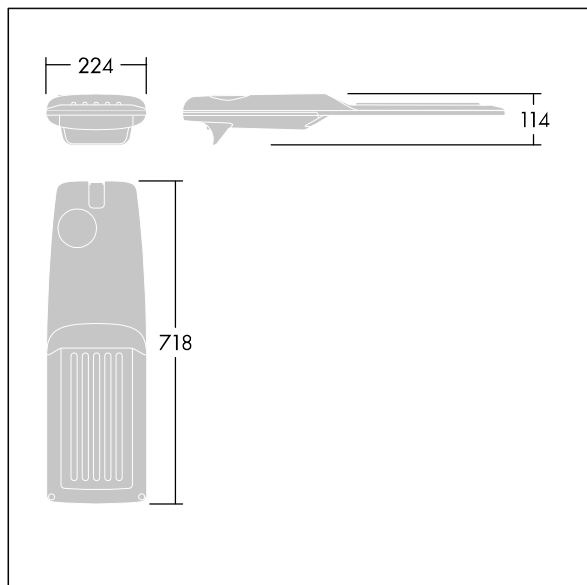

TLG_ISRP_F_M_PDB_ANT.jpg

Dimensioner: 718 x 224 x 114 mm

Luminaire input power: 106,1 W

Lysudbytte fra armatur: 17746 lm

Armaturvirkningsgrad: 167 lm/W

Vægt: 7,7 kg

Vindfladeareal: 0.066 m²

TLG_ISRP_M_LD2.wmf