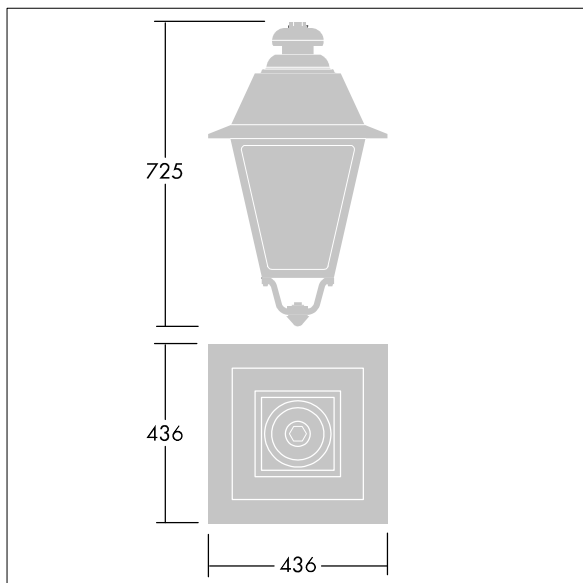

EP 445

THORN

96631771 EP445 36L70-730 CD-A BPS CL2 MSU

IP66

IK08

EP 445

Et armatur i 1800-talsstil med 36-LED'er med omstillelig fædestrøm og Gade og komfort optik. Udstyret med strømreduktionskredsløb, profil vælges via drejefafbryder. Isolationsklasse II, IP66, IK08. Armaturhus: trykstøbt aluminium, lakeret sort (tæt på RAL9005) tekstur. Afskærmning: 4 mm tyk ekstra klar glas. Komplet med 3000K LED

Dimensioner: 436 x 436 x 725 mm

Luminaire input power: 78 W

Vægt: 8,7 kg

Vindfladeareal: 0.19 m²

TLG_EP44_F_MSU.jpg

TLG_EP44_M_SUS.wmf

Dette produkt indeholder en lyskilde i energieffektivitetsklasse D.

Alle værdier markeret med * er nominelle værdier. Thorn bruger gennemprøvede komponenter fra førende leverandører, men der kan opstå isolerede tilfælde af teknologi-relaterede svigt på særskilte LED i løbet af det klassificerede produkts levetid. Internationale standarder sætter tolerancen ved bevaret lysudbytte og tilsluttet belastning til $\pm 10\%$. Medmindre andet er angivet, gælder værdierne for en omgivelsestemperatur på 25° C.