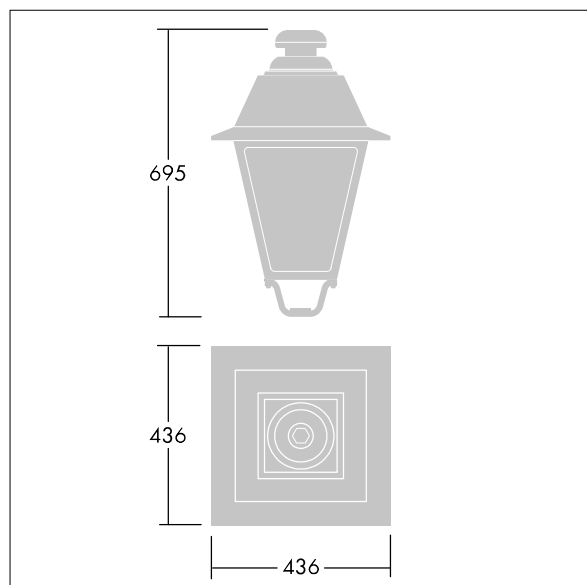

### EP 445

Et armatur i 1800-talsstil med 36-LED'er med omstillelig fødestrøm og Gade og komfort optik. Montering på mastetop. Udstyret med strømreduktionskredsløb, profil vælges via drejefafbryder. Isolationsklasse II, IP66, IK08. Armaturhus: trykstøbt aluminium, lakeret sort (tæt på RAL9005) tekstur. Afskærmning: 4 mm tyk ekstra klar glas. Premonteret med 5 m kabel. Komplet med 3000K LED

Dimensioner: 436 x 436 x 695 mm

Luminaire input power: 78 W

Vægt: 9,7 kg

Vindfladeareal: 0.19 m<sup>2</sup>

TLG\_EP44\_F\_MTP.jpg

TLG\_EP44\_M\_MTP.wmf

Dette produkt indeholder en lyskilde i energieffektivitetsklasse D.