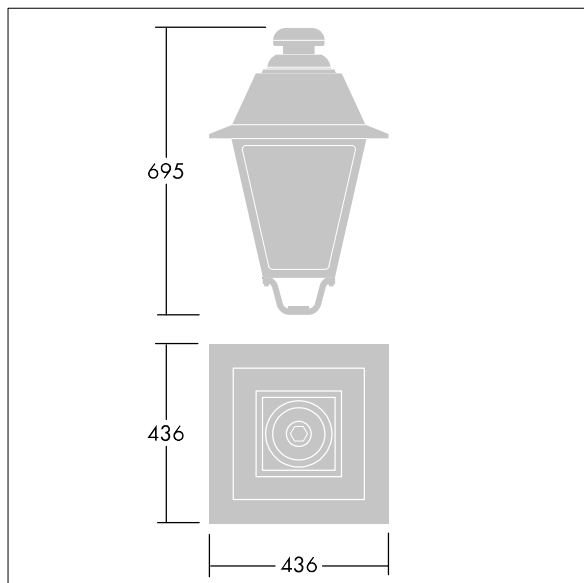

## EP 445

Et armatur i 1800-talsstil med 24-LED'er med omstillelig fødestrøm og Gade og komfort optik. Montering på mastetop. Udstyret med strømreduktionskredsløb, profil vælges via drejefafbryder. Isolationsklasse II, IP66, IK08. Armaturhus: trykstøbt aluminium, lakeret sort (tæt på RAL9005) tekstur. Afskærmning: 4 mm tyk ekstra klar glas. Premonteret med 5 m kabel. Komplet med 2700K LED

Dimensioner: 436 x 436 x 695 mm

Luminaire input power: 53 W

Vægt: 9,7 kg

Vindfladeareal: 0.19 m<sup>2</sup>

TLG\_EP44\_F\_MTP.jpg

TLG\_EP44\_M\_MTP.wmf

Dette produkt indeholder en lyskilde i energieffektivitetsklasse E.