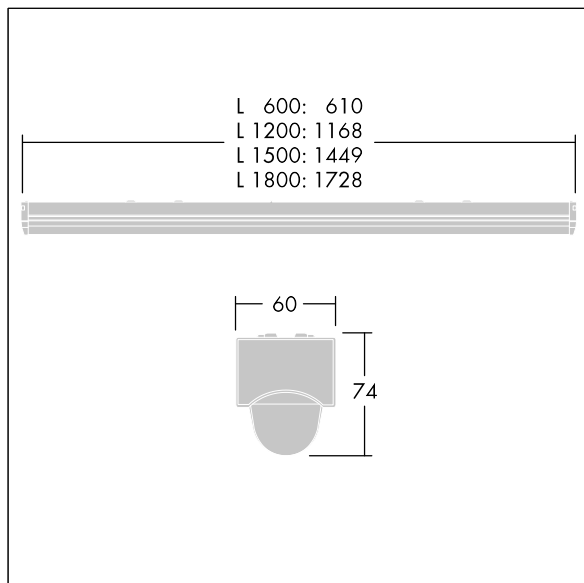

### PopPack

LED-lysrørsarmatur med udskifteligt LED-modul. elektronisk, el-udstyr u/dæmp. Armaturhus: overfladebehandlet, formet stål, hvid (RAL9016). Endegavl: sprøjtet polycarbonat, hvid. Afskærmning: tekstur opal akryl. Elektrisk tilslutning via 2 x 3 x 2 x 2,5 mm<sup>2</sup> klemrækker. Inklusive PIR-sensor med kabel og TII/FRA-afbryder. Aktivering styring af slavearmatur fra ét masterarmatur, der er udstyret med PIR-sensor via fast trådføring. Ledning med 3 kerner er tilstrækkelig for gennemfortrådning af produkterne, maks. belastning pr. kredsløb = 2 A. Komplet med 4000K LED.

Dimensioner: 1449 x 60 x 74 mm  
Luminaire input power: 36 W  
Lysudbytte fra armatur: 4900 lm  
Armaturvirkningsgrad: 136 lm/W  
Vægt: 1,7 kg

TLG\_POPL\_F\_PDB\_SENS.jpg

TLG\_POPL\_M\_LD1.wmf

Dette produkt indeholder lyskilder i energieffektivitetsklasse D.