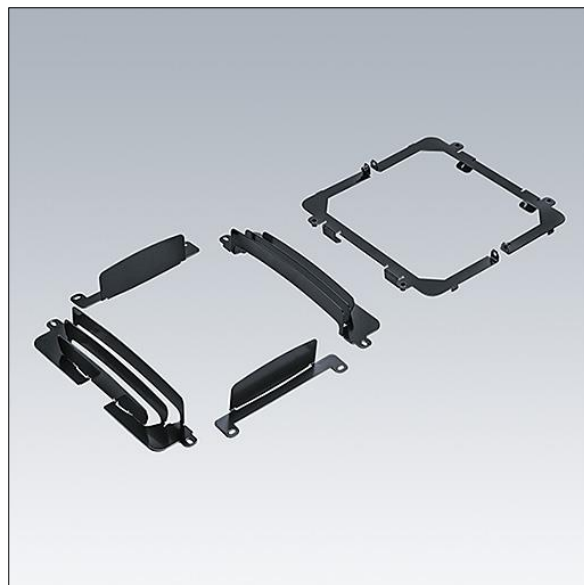

Isaro Pro

THORN

5037319452362 / 96630495 ISARO PRO LOUVRE FRONT&BACK&LEFT&RIGHT

Isaro Pro

Lamelgitterkit med over 15 konfigurationer. Lyset kan afskæres fra forsiden, bagsiden samt venstre eller højre side, men der er også mulighed for at gøre det hele på én gang takket være det smarte design. Kan installeres før eller efter installation på stedet.