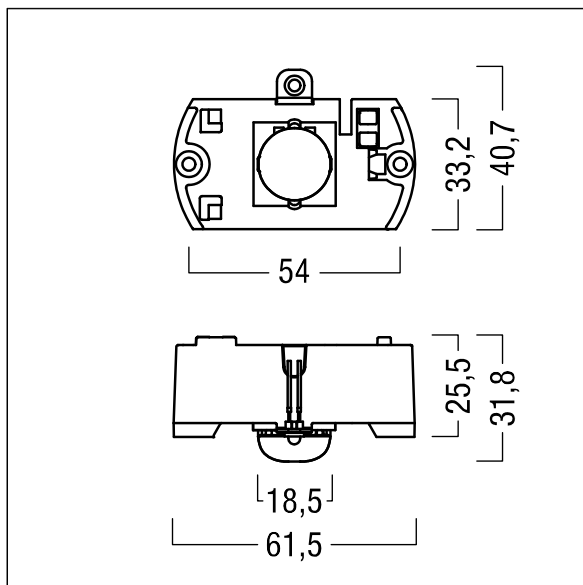

Voyager Star

Højtydende LED-nødbelysningsæt til indbygning i et passende armaturhus (medfølger ikke), Belysningsarmatur med lokal batteriforsyning til 3 timers nødbelysning i kontinuerlig og ikke-kontinuerlig tilstand, med automatisk test (auto-test) via armaturet, valgfri central overvågning via DALI, visning af armaturstatus via status-LED med åbent område optik. Ikke-kontinuerlig og kontinuerlig tilstand indstilles via and maintained mode settable via jumper og NFC-grænseflade. Linse: polycarbonat. Optimal varmestyring via kølelegeme. Spændingsforsyning: 220-240 V AC (+/-10 %) 50-60 Hz Komplet med LED..

Luminaire input power: 4,5 W

Vægt: 0,5 kg

TLG_VSTR_F_KIT_E3D_ANT.jpg

ZS_ONL_M_RESC_ant-pan_optik.wmf

Alle værdier markeret med * er nominelle værdier. Thorn bruger gennemprøvede komponenter fra førende leverandører, men der kan opstå isolerede tilfælde af teknologi-relaterede svigt på særskilte LED i løbet af det klassificerede produkts levetid. Internationale standard sætter tolerancen ved bevaret lysudbytte og tilsluttet belastning til $\pm 10\%$. Medmindre andet er angivet, gælder værdierne for en omgivelsestemperatur på 25° C.