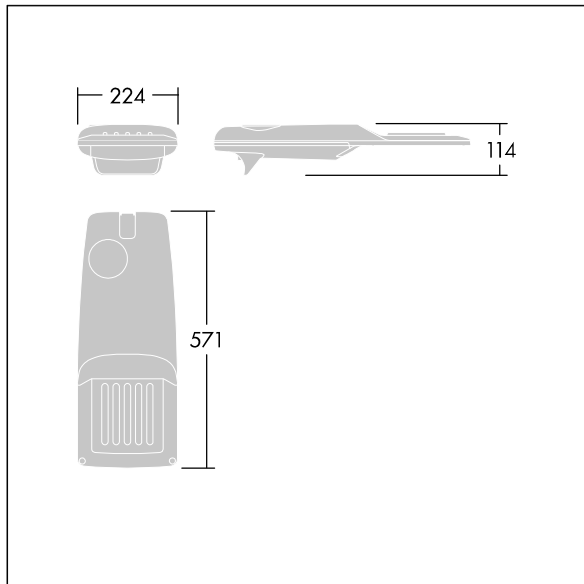

Isaro Pro

THORN

96275988 IP 24L70-740 EWR M BS 3550 CL2 T76F ->

Isaro Pro

Lanterne d'éclairage routier LED moderne (Small) avec 24 LED alimentées en 700mA avec une optique Route extra large. Programmable Driver. Classe électrique II, IP66, IK09. Corps : aluminium (EN AC-44300) fonderie, thermopoudré gris anthracite 900 sablé texturé. Emmanchement : aluminium (EN AC-44300), fonderie thermopoudré gris anthracite 900 sablé. Fermeture : verre ép. 5 mm. Visserie : Acier inox. Livré avec un adaptateur à emmanchement de Ø 76 mm pré-installé pour un montage top, inclinaison de 5° Equipé d'un 50% circuit de réduction de puissance, qui entre en vigueur 3 heures avant et 5 heures après un minuit calculé. Il peut être désactivé à l'installation avec un interrupteur interne facilement accessible. Pré-câblé avec 8 m de câble. Livré avec LED 4 000 K. Protection contre les surtensions : 10 kV en mode commun single pulse et 8 kV en mode commun multipulse; 6 kV en mode différentiel multipulse. Si un système DALI est connecté: 6 kV en mode mode commun et mode différentiel multipulse.

TLG_ISRP_F_PDB_ANT.jpg

Dimensions : 571 x 224 x 114 mm
Puissance du luminaire: 51,1 W
Flux lumineux du luminaire: 7751 lm
Efficacité lumineuse du luminaire: 152 lm/W
Poids : 6,49 kg
Scx : 0.05 m²

TLG_ISRP_M_LD1.wmf