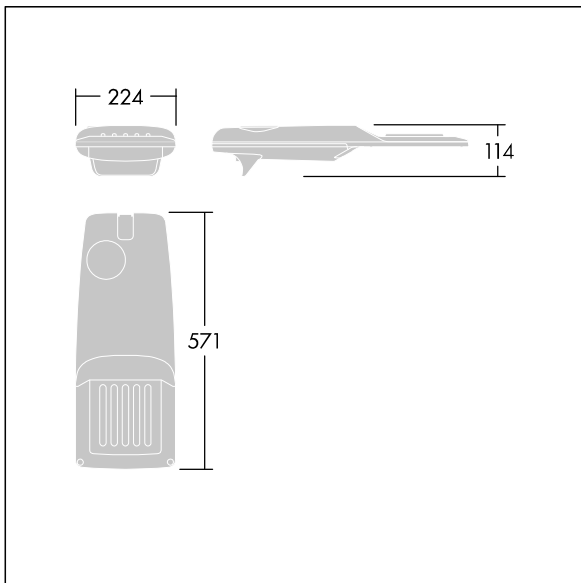

Isaro Pro

THORN

3607640471725 / 96275977 IP 24L35-740 WR M BS 3550 CL2 T60F ->

Isaro Pro

En sofistikeret LED- gadelygte (lille) med 24 LED'er drevet ved 350mA med Bred vej optik. Programmerbar LED-driver. Isolationsklasse II, IP66, IK09. Armaturhus: trykstøbt aluminium (EN AC-44300), pulverlakeret tekstur antracit (tæt på RAL7043). Studs: trykstøbt aluminium (EN AC-44300), pulverlakeret antracit (tæt på RAL7043). Afskærmning: 5 mm tykt glas. Fastgørelsesanordninger: rustfrit stål. Leveres med Ø60 mm studsadapter formonteret for mastetop, 5° hældning. Udstyret med 50% strømbesparelseskredsløb, der er i drift 3 timer før og 5 timer efter beregnet midnat. Det kan deaktiveres ved installation med en lettilgængelig intern knap. Premonteret med 8 m kabel. Komplet med 4000K LED. Overspændingsbeskyttelse: almindelig modus med 10 kV monoimpuls og almindelig modus med 8 kV monoimpuls og differential modus med 6 kV multiimpuls. Hvis der er tilsluttet et permanent DALI-system: almindelig og differential modus med 6 kV multiimpuls.

Dimensioner: 571 x 224 x 114 mm
Luminaire input power: 25,7 W
Lysudbytte fra armatur: 4288 lm
Armaturvirkningsgrad: 167 lm/W
Vægt: 6,49 kg
Vindfladeareal: 0.05 m²

TLG_ISRP_F_PDB_ANT.jpg

TLG_ISRP_M_LD1.wmf